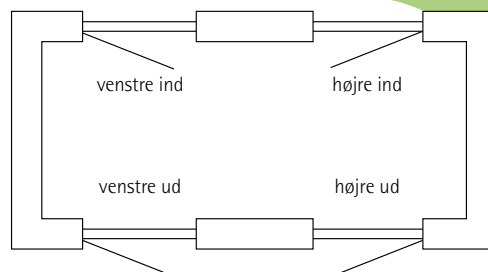

Udført i hvid pvc med 60 mm karm
Inkl. superlavenergiruder, u-værdi 1,1

Bredde x Højde	Bruttopris
590 x 1980	1.550,-
950 x 1980	2.129,-
1190 x 1980	2.486,-

Type GP702

Udført med dreje-kip beslag (højre indadgående)
Udført i hvid pvc med 60 mm karm
Inkl. superlavenergiruder, u-værdi 1,1

Bredde x Højde	Bruttopris
590 x 1980	2.728,-
950 x 1980	3.217,-
1190 x 1980	3.449,-

Gunsti'als

Lagerprisliste – Plast

Facadedøre

Type GP3001B

Udført i hvid pvc med 120 mm karm
Inkl. superlavenergiruder, u-værdi 1,1
Inkl. standardgreb og cylinder

Bredde x Højde	Bruttopris
890 x 1980	5.144,-
890 x 2120	5.144,-
945 x 1980	5.144,-
945 x 2120	5.144,-

Åbningsretning

Husk at opgive åbningsretning ved bestilling af døre og vinduer.

Terrassedøre

Type GP5000

(Udadgående)
Udført i hvid pvc med 60 mm karm
Inkl. superlavenergiruder, u-værdi 1,1

Bredde x Højde	Bruttopris
890 x 1980	3.102,-
890 x 2120	3.324,-
945 x 1980	3.270,-
945 x 2120	3.539,-

Type GP8010

(Udadgående)
Udført i hvid pvc med 60 mm karm
Inkl. superlavenergiruder, u-værdi 1,1